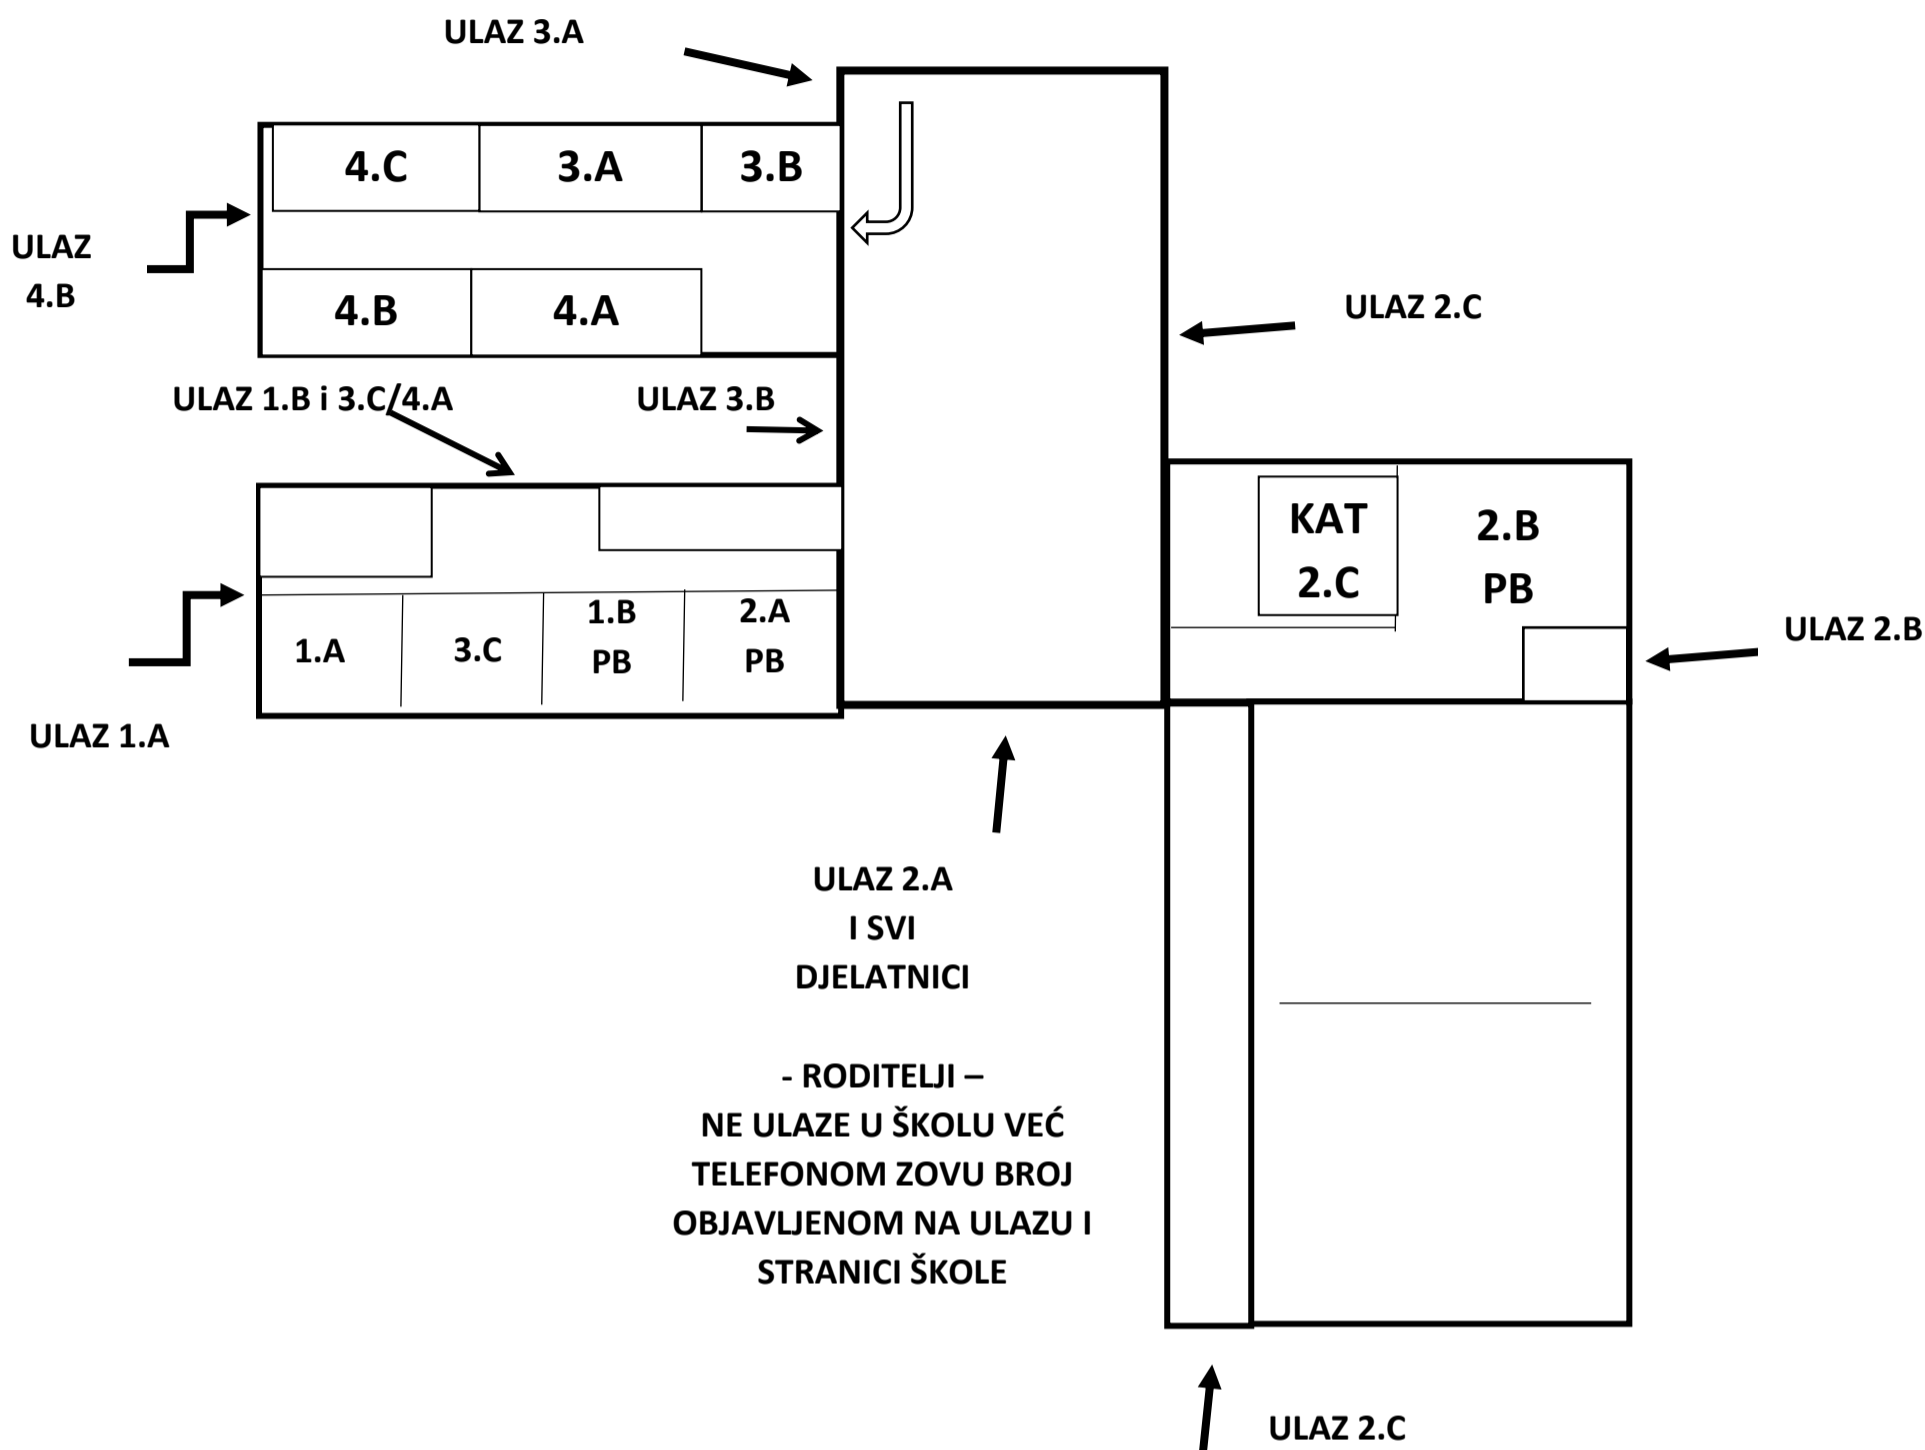

RASPORED ULAZAKA I UČIONICA

SVI ODJELI RAZREDNE NASTAVE IMAJU NASTAVU U PRIJEPodneVNOJ SMJENI

ULAZAK U ŠKOLU JE PODIJELJEN U **DVIJE SMJENE**:

- **SVI PRODUŽENI BORAVCI** U 7,30
- **SVI OSTALI RAZREDNI ODJELI OD 8,00**

UČENICI SU OBVEZNI IMATI **VREĆICU S PREOBUĆOM**. OBZIROM NA ZIMSKE UVJETE OBUĆU U KOJOJ DOLAZE OSTAVLJAT ĆE U PROSTORU ZA PREOBUĆU. NIJE POTREBNO IMATI DRUGU VREĆICU KOJA ĆE SE NOSITI PRED UČIONICU.

PROTOKOL:

- učenici ulaze na prethodno određene ulaze prema rasporedu
- prilikom ulaska ulaze u zonu preobuvanja: izuvaju obuću i obuvaju preobuću (papuče)
- OBUĆU U KOJOJ SU DOŠLI UREDNO SLAŽU I OSTAVLJAJU U ZONI PREOBUVANJA
- prolaze kroz kadicu za dezinfekciju preobuće (papuče)
- prilikom ulaska u učionicu dezinficiraju ruke
- učenici WC koriste uz dozvolu učitelja/ice u razredu i spremačice koja dežura u hodniku
- učionice se dezinficiraju po završetku nastave, a prostor WC-a se dezinficira nakon svakog učenika.